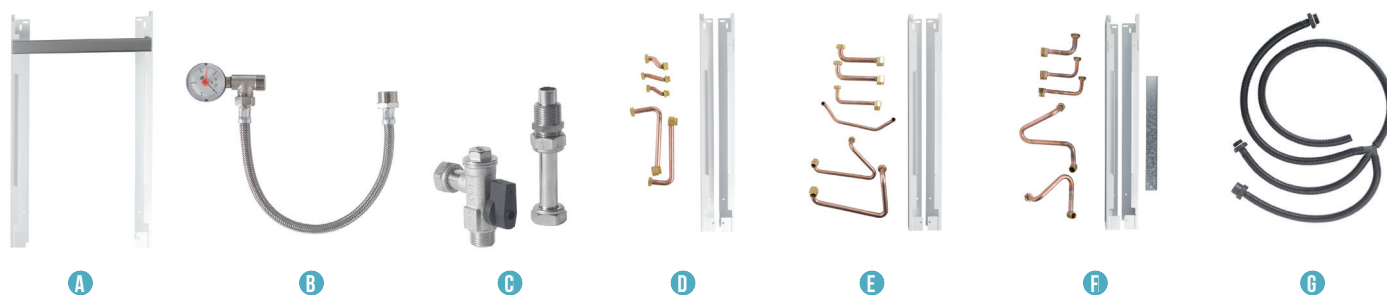

*Les prix indiqués sont hors éco-participation

FOURNITURES STANDARD

- Échangeur sanitaire à plaques en inox,
- Modulation électronique,
- Allumage électronique,
- Détection de flamme par ionisation,
- Contrôle de température par 2 thermistances CTN,
- Brûleur en inox multi-rampes,
- Pompe de circulation avec dégazeur,
- Coupe tirage anti-refouleur,
- Vanne gaz modulante en continu en chauffage et en sanitaire,
- Vase d'expansion 6 litres,
- By-pass automatique,
- Dispositif de post circulation,
- Dispositif antigel,
- Dispositif de contrôle de débit et manque d'eau,
- Dispositif d'aide au diagnostic.
- Chaudière livrée pour fonctionnement au gaz naturel.

DIMENSIONS

ACCESSOIRES LUNA ST BLUE

ACCESSOIRES D'INSTALLATION LUNA ST BLUE

ACCESSOIRES LUNA ST BLUE	RÉFÉRENCE	PRIX € HT
Dosseret écartement Flirt et Blue - ST 60 mm A	C71411131	58,70
Douilles installation neuve pour dosseret écartement Luna ST Blue	C71413741	38,10
Dosseret écartement Duo + douilles	C14088010	106,10
Kit de remplissage installation B	C14069110	46,40
Kit robinet eau chaude C	C14021911	39,10
Kit de remplacement C&M Celtic à visser D	C71413551	79,30
Kit de remplacement C&M Nectra à visser	C71413731	77,30
Kit de remplacement SD à visser E	C71413511	79,30
Kit de remplacement ELM à visser F	C71411141	80,30
Kit de remplacement universel	7215673	100,90
Kit de remplacement C&M à souder	C14050211	42,20
Kit de remplacement SD à souder	C14050611	42,20
Kit de remplacement ELM à souder	C14050711	42,20
Kit de vidage eau mixte G	C14087210	34,00
Kit solaire thermostatique pour chaudières mixtes <ul style="list-style-type: none"> • Vanne directionnelle thermostatique • Douilles de raccordement • Vanne isolation entrée eau froide 	C71412341	145,20