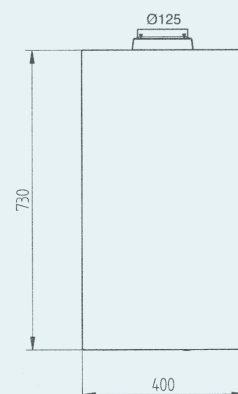

OPTIONS

DÉSIGNATION	RÉFÉRENCE	PRIX € HT	ÉCO-PART. €
Sonde extérieure	C14062111	43,30	0,02
Kit de transformation gaz G20 pour CF & VMC	7722623	58,00	-
Kit de transformation gaz G25 pour CF & VMC	7722624	58,00	-
Kit de transformation gaz G31 uniquement pour CF	7722625	58,00	-
Accessoires d'installation	voir page accessoires		

COLISAGE

LUNA ST + BLUE COMPACT	RÉFÉRENCE	COMPOSANTS		DOUILLES
		CORPS CHAUDIÈRE	BARRETTE ROBINETTERIE	INSTALLATION NEUVE
2.24 CF	772351	7722539	C71413761	C71413791
Prix € HT*	1 855,00	1 654,00	150,00	50,00
2.24 VMC	772352	7722620	C71413761	C71413791
Prix € HT*	1 855,00	1 654,00	150,00	50,00

*Les prix indiqués sont hors éco-participation

FOURNITURES STANDARD

- Échangeur sanitaire à plaques en inox,
- Modulation électronique,
- Allumage électronique,
- Détection de flamme par ionisation,
- Contrôle de température par 2 thermistances CTN,
- Brûleur en inox multi-rampes,
- Pompe de circulation avec dégazeur,
- Coupe tirage anti-refouleur,
- Vanne gaz modulante en continu en chauffage et en sanitaire,
- Vase d'expansion 6 litres,
- By-pass automatique,
- Dispositif de post circulation,
- Dispositif antigel,
- Dispositif de contrôle de débit et manque d'eau,
- Dispositif d'aide au diagnostic.
- Chaudière livrée pour fonctionnement au gaz naturel.

DIMENSIONS