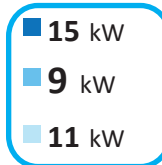

 **XXL**

B

ENERG
енергия ενεργεια

Y IJA
IE IA

atlantic

alféa hybrid duo
gaz 11 triphasée

A+

B