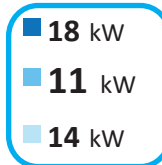

 **XXL**

B

ENERG
енергия ενεργεια

Y IJA
IE IA

atlantic

alféa hybrid duo
gaz 11 triphasée

A+

B

ENERG
енергия ενέργεια

atlantic

alféa hybrid duo
gaz 14 triphasée

A+

B

ENERG
енергия ενέργεια

Y IJA
IE IA

atlantic