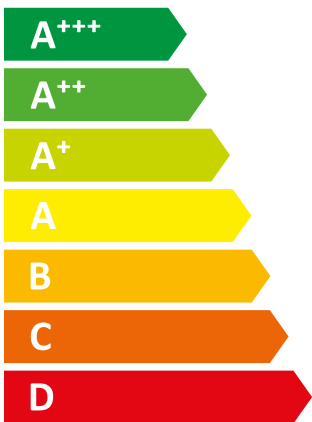

D

A

46 dB

26 kW

ENERG
енергия · ενέργεια

| Vaillant

|| VKK SWE 366/4

46 dB