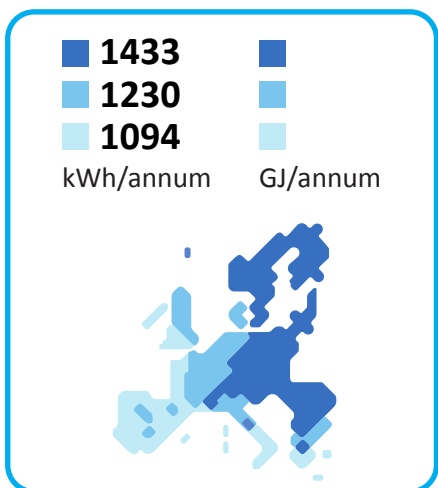

51 dB

■ 1433

■ 1230

■ 1094

kWh/annum

■

■

■

GJ/annum

ENERG

енергия · ενεργεια

BOSCH

Compress 5000 DW
CS5000DW 270-3 FI
7736503523

XL

ENERG

енергия · ενεργεια