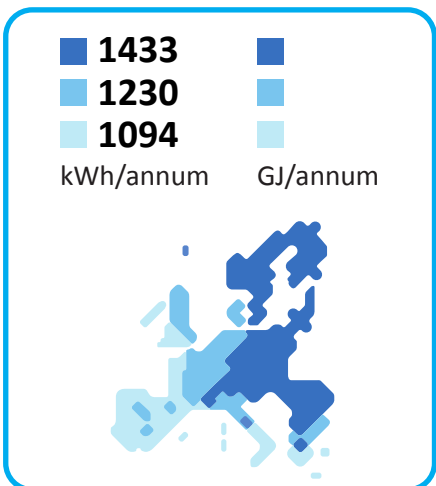

ENERG

енергия · ενεργεια

BOSCH

Compress 5000 DW

CS5000DW 270-3 CFI

7736503522

XL

55 dB

51 dB

■ 1433

■ 1230

■ 1094

kWh/annum

■

■

■

BOSCH

Compress 5000 DW

CS5000DW 270-3 FO

7736503525

XL

ENERG

енергия · ενεργεια

BOSCH